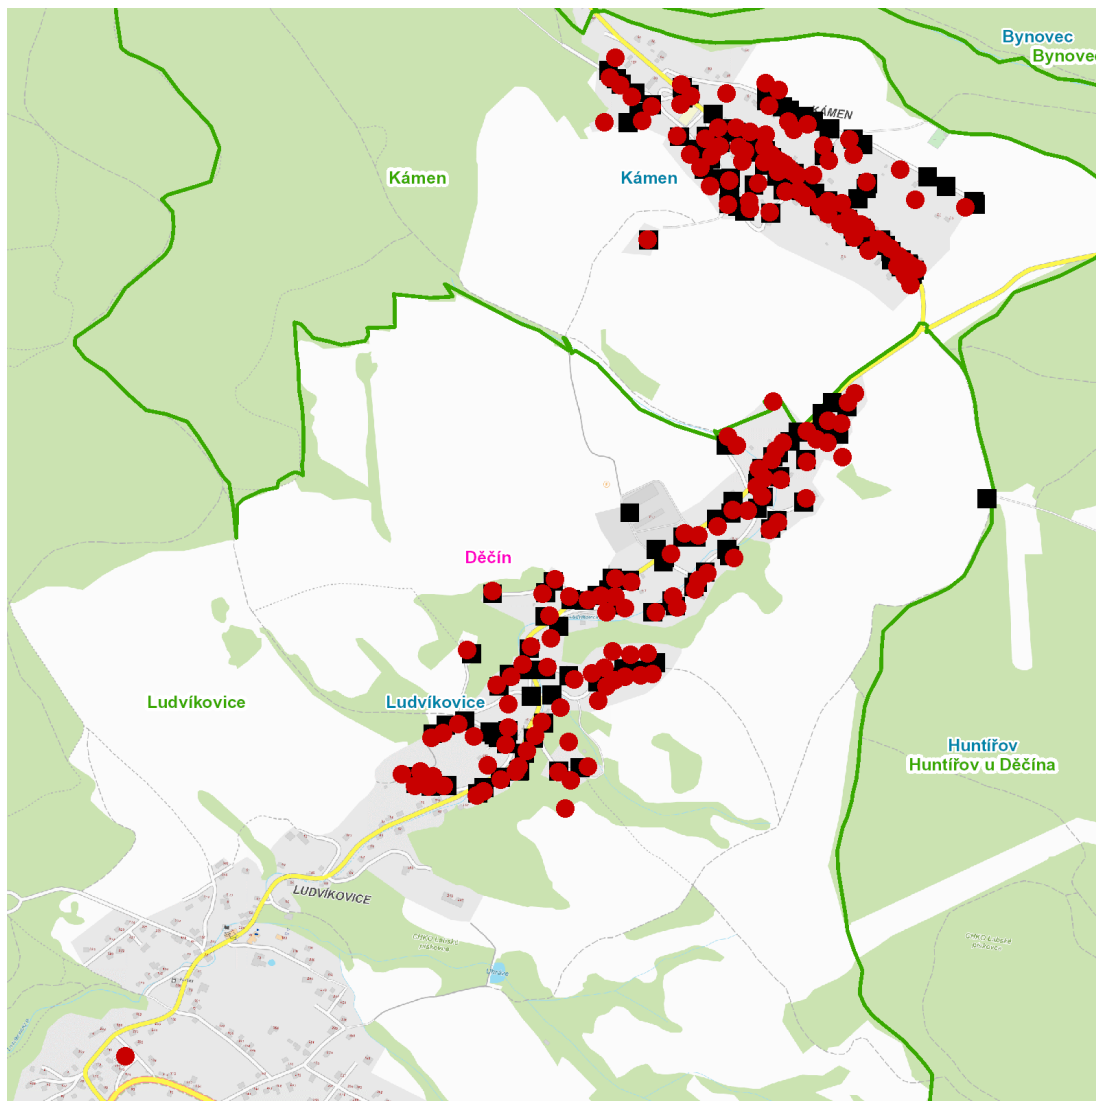

dne **1. 6. 2023** od **7:00** do **19:00** hodin

Plánovaná odstávka zahrnuje tyto lokality:**Kámen (okres Děčín)**

č. p. 2, 4, 6-12, 14, 15, 16, 17, 19, 22, 24, 27-31, 33, 34, 36, 37, 39, 40, 42, 43, 45-50, 52-58, 64, 65, 67-79, 81, 82, 84, 88, 89, 93, 95, 98-102, 104, 105, 108

kat. území **Kámen** (kód **688509**): parcelní č. 1720/20, 1720/21, 1732/1, 1735/1, 1750/1, 1752/2, 1787, 2034/3, 2182/1, 2220/2

Ludvíkovice (okres Děčín)

č. p. 1, 13, 14, 21, 25, 26, 27, 30, 35, 36, 40, 41, 42, 43, 46, 50, 51, 82, 90, 98, 104, 105, 106, 108, 109, 111, 119-123, 127, 130-135, 146, 147, 148, 150, 155, 162, 165, 170, 171, 172, 175, 178, 192, 194, 197, 202, 213, 227, 229, 232, 234, 238, 241, 244, 251-258, 260, 261, 262, 270, 271, 272, 275, 277, 278, 283, 287, 318, 319, 320, 339, 352

č. ev. 19

kat. území **Ludvíkovice** (kód **688517**): parcelní č. 433, 560/3, 1182/2, 1325/18, 1368/5, 1368/9, 1928/1, 1928/8, 1928/9

UPOZORNĚNÍ

Dotčené zařízení distribuční soustavy je nutné i v době odstávky považovat za zařízení pod napětím, a proto vás žádáme o dodržení všech zásad bezpečnosti a provedení opatření potřebných k zamezení případných škod na zdraví a majetku. | Provozovatelé výroben elektřiny jsou povinni zajistit přerušení dodávky elektřiny z výroby do vypnutého úseku distribuční soustavy.

dne 1. 6. 2023 od 7:00 do 19:00 hodin**Orientační mapový podklad odstávkou dotčených lokalit****VYSVĚTLIVKY**

- – adresy dotčené odstávkou elektřiny
- – místa připojení k elektrické síti dotčená odstávkou